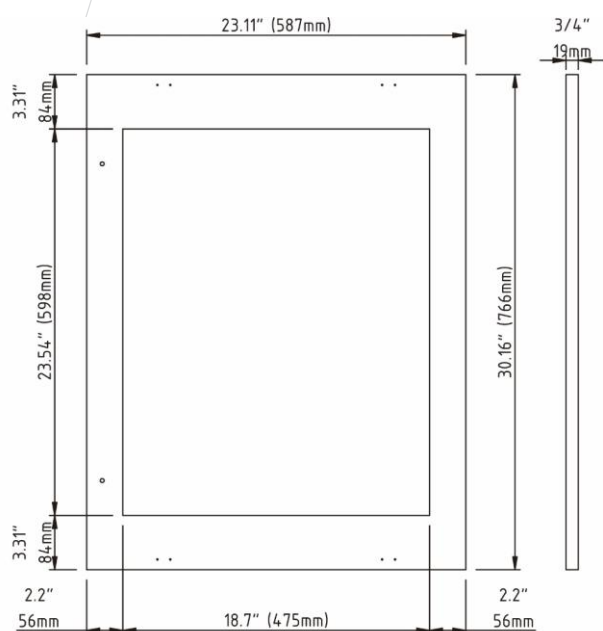

SPÉCIFICATIONS ET DIMENSIONS

Dimensions	23 7/16"(L) x 23 1/8"(P) x 34 1/4"(H)
Niveau de son	39 dBA
Capacité	46 bouteilles (750-ml)
Tablettes	5 clayettes en bois avec roulements à billes, à extension complète et fermeture douce, avec façade en acier inoxydable
Charnière de porte	Porte réversible sur site avec charnière articulée
Cadre de porte	Panneau personnalisé
Porte en verre	Porte en verre triple avec gaz Low-E argon
Serrure de porte	Non
Poignée	Tubulaire pro (inclus)
Coup de pieds	Métal noir
Couleur du cabinet	Noir
Filtration de l'air	Oui - avec filtre à charbon
Type d'installation	Encastrable ou autoportante
Réfrigérant	R600a
Compresseur	Embraco
Exigences électriques	115V / 60Hz / 1.25A
Garantie	2 ans pièces et main-d'oeuvre 5 ans système scellé (pièces seulement)
Code UPC	628173081512

CAPACITÉ DE CHARGEMENT

ABWC472PR CELLIER À VIN, 2 ZONES, 24" PANNEAU PERSONNALISÉ

AVIVA

DIMENSIONS & INSTALLATION

Remarque : Si l'appareil est entièrement intégré pour être installé avec une plinthe de cuisine, assurez-vous que les espaces de ventilation dans la plinthe mesurent au moins 300 cm² et retirez les grilles de ventilation, afin que l'air chaud puisse se disperser sans obstacle. Sinon, l'appareil fonctionnera plus intensément, ce qui entraînera une augmentation de la consommation électrique.

DIMENSIONS DU PANNEAU (non inclus)

Largeur du panneau de porte	587 mm (23.11")
Hauteur du panneau de porte	766 mm (30.16")
Profondeur du panneau de porte	19 mm (.75")
Poids du panneau de porte	10 lbs. max
Largeur de la zone visible	475 mm (18.7")
Hauteur de la zone visible	598 mm (23.54")