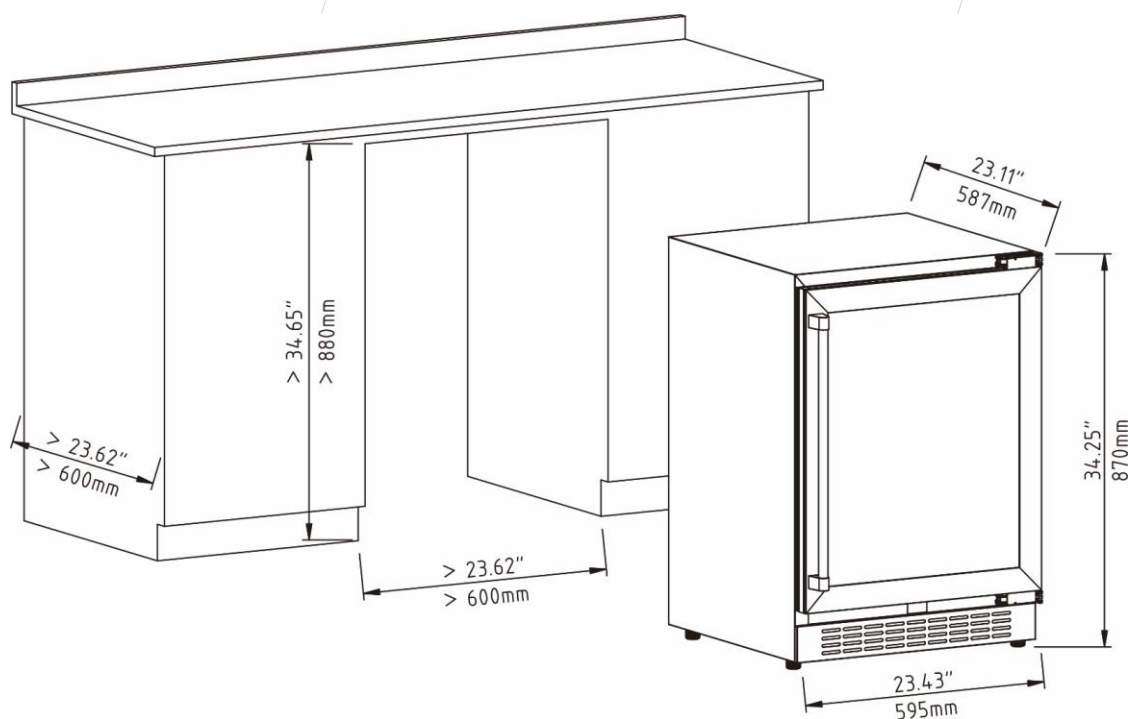

SPÉCIFICATIONS ET DIMENSIONS

Dimensions	23 7/16"(L) x 23 1/8"(P) x 34 1/4"(H)
Niveau de son	39 dBA
Capacité	46 bouteilles (750-ml)
Tablettes	5 clayettes en bois avec roulements à billes, à extension complète et fermeture douce, avec façade en acier inoxydable
Charnière de porte	Porte réversible sur site avec charnière articulée
Cadre de porte	Panneau personnalisé
Porte en verre	Porte en verre triple avec gaz Low-E argon
Serrure de porte	Non
Poignée	Tubulaire pro (inclus)
Coup de pieds	Métal noir
Couleur du cabinet	Noir
Filtration de l'air	Oui - avec filtre à charbon
Type d'installation	Encastrable ou autoportante
Réfrigérant	R600a
Compresseur	Embraco
Exigences électriques	115V / 60Hz / 1.25A
Garantie	2 ans pièces et main-d'oeuvre 5 ans système scellé (pièces seulement)
Code UPC	628173081512

CAPACITÉ DE CHARGEMENT

ABWC472PR CELLIER À VIN, 2 ZONES, 24" PANNEAU PERSONNALISÉ

AVIVA

DIMENSIONS & INSTALLATION

Remarque : Si l'appareil est entièrement intégré pour être installé avec une plinthe de cuisine, assurez-vous que les espaces de ventilation dans la plinthe mesurent au moins 300 cm² et retirez les grilles de ventilation, afin que l'air chaud puisse se disperser sans obstacle. Sinon, l'appareil fonctionnera plus intensément, ce qui entraînera une augmentation de la consommation électrique.

DIMENSIONS DU PANNEAU (non inclus)

Largeur du panneau de porte	587 mm (23.11")
Hauteur du panneau de porte	766 mm (30.16")
Profondeur du panneau de porte	19 mm (.75")
Poids du panneau de porte	10 lbs. max
Largeur de la zone visible	475 mm (18.7")
Hauteur de la zone visible	598 mm (23.54")