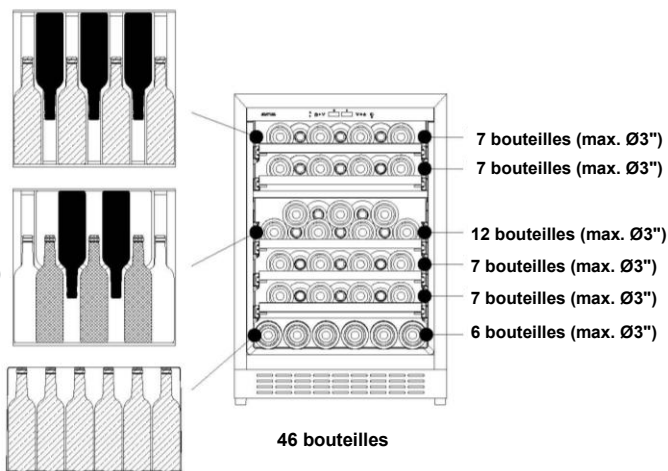

ABWC472PR CELLIER À VIN, 2 ZONES, 24" PANNEAU PERSONNALISÉ

AVIVA

COMMANDES ET FONCTIONS

Type de produit	Cellier à vin zone double
Plage de température	Zone supérieure : 5-10°C (41-50°F) Zone inférieure : 10-18°C (50-64°F)
Configuration	Porte unique
Type de commande	Commandes tactiles électroniques avec affichage à DEL bleues
Éclairage intérieur	Éclairage à DEL bleues à 4 niveaux sur le dessus
Alarme de porte ouverte	Oui
Alarme de haute température	Oui
Contrôle précis multi-capteurs	Oui
Refroidissement ventilé	Oui
Mode Sabbat	Oui

SPÉCIFICATIONS ET DIMENSIONS

Dimensions	23 7/16"(L) x 23 1/8"(P) x 34 1/4"(H)
Niveau de son	39 dBA
Capacité	46 bouteilles (750-ml)
Tablettes	5 clayettes en bois avec roulements à billes, à extension complète et fermeture douce, avec façade en acier inoxydable
Charnière de porte	Porte réversible sur site avec charnière articulée
Cadre de porte	Panneau personnalisé
Porte en verre	Porte en verre triple avec gaz Low-E argon
Serrure de porte	Non
Poignée	Tubulaire pro (inclus)
Coup de pieds	Métal noir
Couleur du cabinet	Noir
Filtration de l'air	Oui - avec filtre à charbon
Type d'installation	Encastrable ou autoportante
Réfrigérant	R600a
Compresseur	Embraco
Exigences électriques	115V / 60Hz / 1.25A
Garantie	2 ans pièces et main-d'oeuvre 5 ans système scellé (pièces seulement)
Code UPC	628173081512

CAPACITÉ DE CHARGEMENT

ABWC472PR CELLIER À VIN, 2 ZONES, 24" PANNEAU PERSONNALISÉ

AVIVA

DIMENSIONS & INSTALLATION

Remarque : Si l'appareil est entièrement intégré pour être installé avec une plinthe de cuisine, assurez-vous que les espaces de ventilation dans la plinthe mesurent au moins 300 cm² et retirez les grilles de ventilation, afin que l'air chaud puisse se disperser sans obstacle. Sinon, l'appareil fonctionnera plus intensément, ce qui entraînera une augmentation de la consommation électrique.